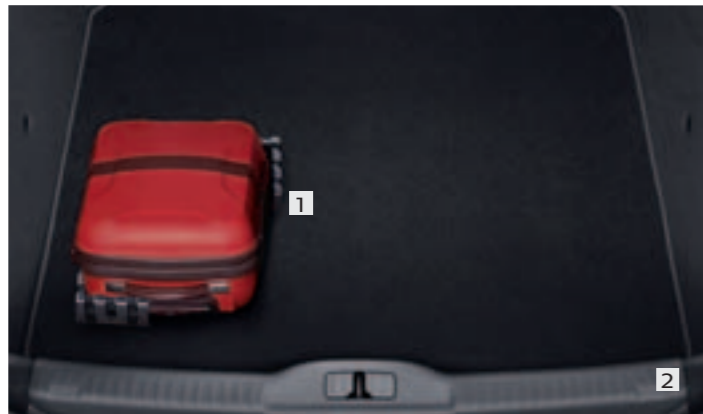

1 Фиксатор для багажа

Этот аксессуар дополняет коврик багажника. Надежно удерживает предметы на месте, не позволяя им скользить при торможении или повороте автомобиля.

2 Коврик багажника

Тканевые напольные коврики защищают оригинальную отделку багажника RCZ.