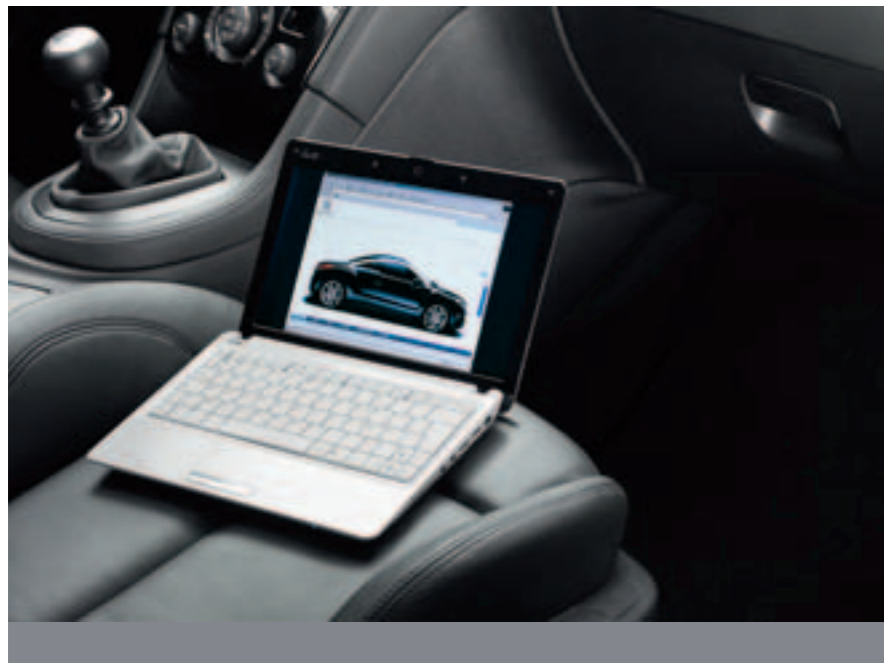

ПЕРЕДОВЫЕ ТЕХНОЛОГИИ ДЛЯ ВАС

Находясь на переднем крае битвы за инновации, RCZ, конечно, может похвастаться лучшими современными технологиями, такими как навигационная система, система hands free и др.!

Bluetooth® устройства громкой связи

— модели, подключаемые непосредственно к аудиосистеме автомобиля. Соединение с мобильным телефоном устанавливается автоматически после включения зажигания.

D000000160 — Parrot Minikit Slim
D000000161 — Parrot Minikit Smart

Стационарные автомобильные устройства громкой связи Bluetooth

— модели, подключаемые непосредственно к аудиосистеме автомобиля. Соединение с мобильным телефоном устанавливается автоматически после включения зажигания.

D000000005 — Parrot CK 3000

Серия Mki (Music kit)

— это модели громкой связи с возможностью проигрывания музыкальных файлов с внешних носителей и полной поддержкой iPod и iPhone.

D000000090 — Parrot Mki 9000
D000000091 — Parrot Mki 9100